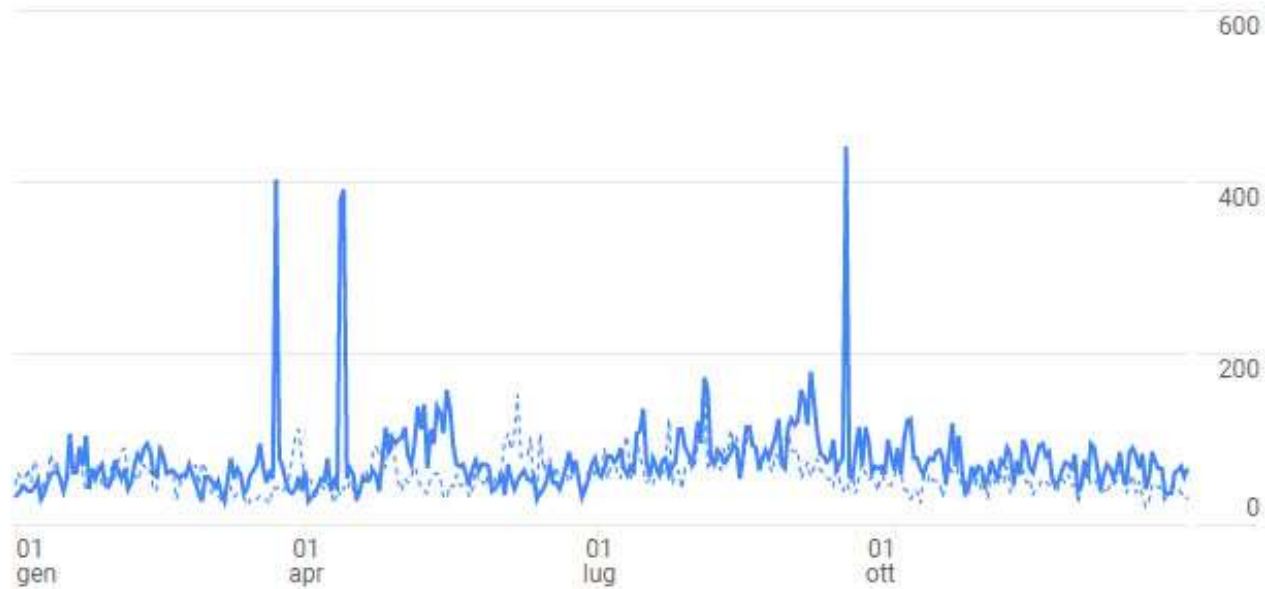

Utenti

22.193

↑ 26,9%

Sessioni

29.570

↑ 28,8%

Frequenza di rimbalzo

59,59%

↓ 3,9%

Durata della sessione

1 m 58 s

↓ 7,2%

1 gen 2021 - 31 dic 2021 ▼

[PANORAMICA DEL PUBBLICO](#) >

Panoramica del pubblico

1 gen 2021 - 31 dic 2021

Panoramica

Utenti   Seleziona una metrica

Ora Giorno Settimana Mese

Utenti

22.138

Nuovi utenti

22.032

Sessioni

29.570

Numero di sessioni per utente

1,34

Visualizzazioni di pagina

78.393

Pagine/sessione

2,65

Durata sessione media