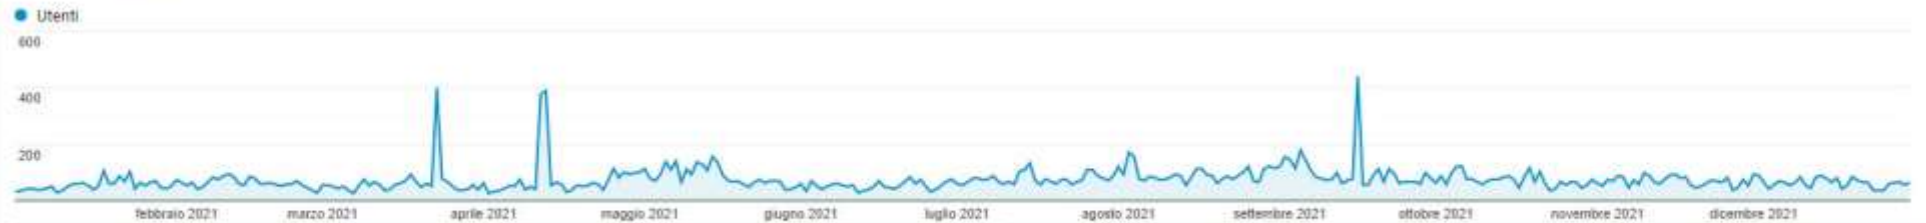

Utenti

22.193

↑ 26,9%

Sessioni

29.570

↑ 28,8%

Frequenza di rimbalzo

59,59%

↓ 3,9%

Durata della sessione

1 m 58 s

↓ 7,2%

1 gen 2021 - 31 dic 2021 ▼

[PANORAMICA DEL PUBBLICO](#) >

Panoramica del pubblico

1 gen 2021 - 31 dic 2021

Panoramica

Utenti   Seleziona una metrica

Ora Giorno Settimana Mese

Utenti

22.138

Nuovi utenti

22.032

Sessioni

29.570

Numero di sessioni per utente

1,34

Visualizzazioni di pagina

78.393

Pagine/sessione

2,65

Durata sessione media